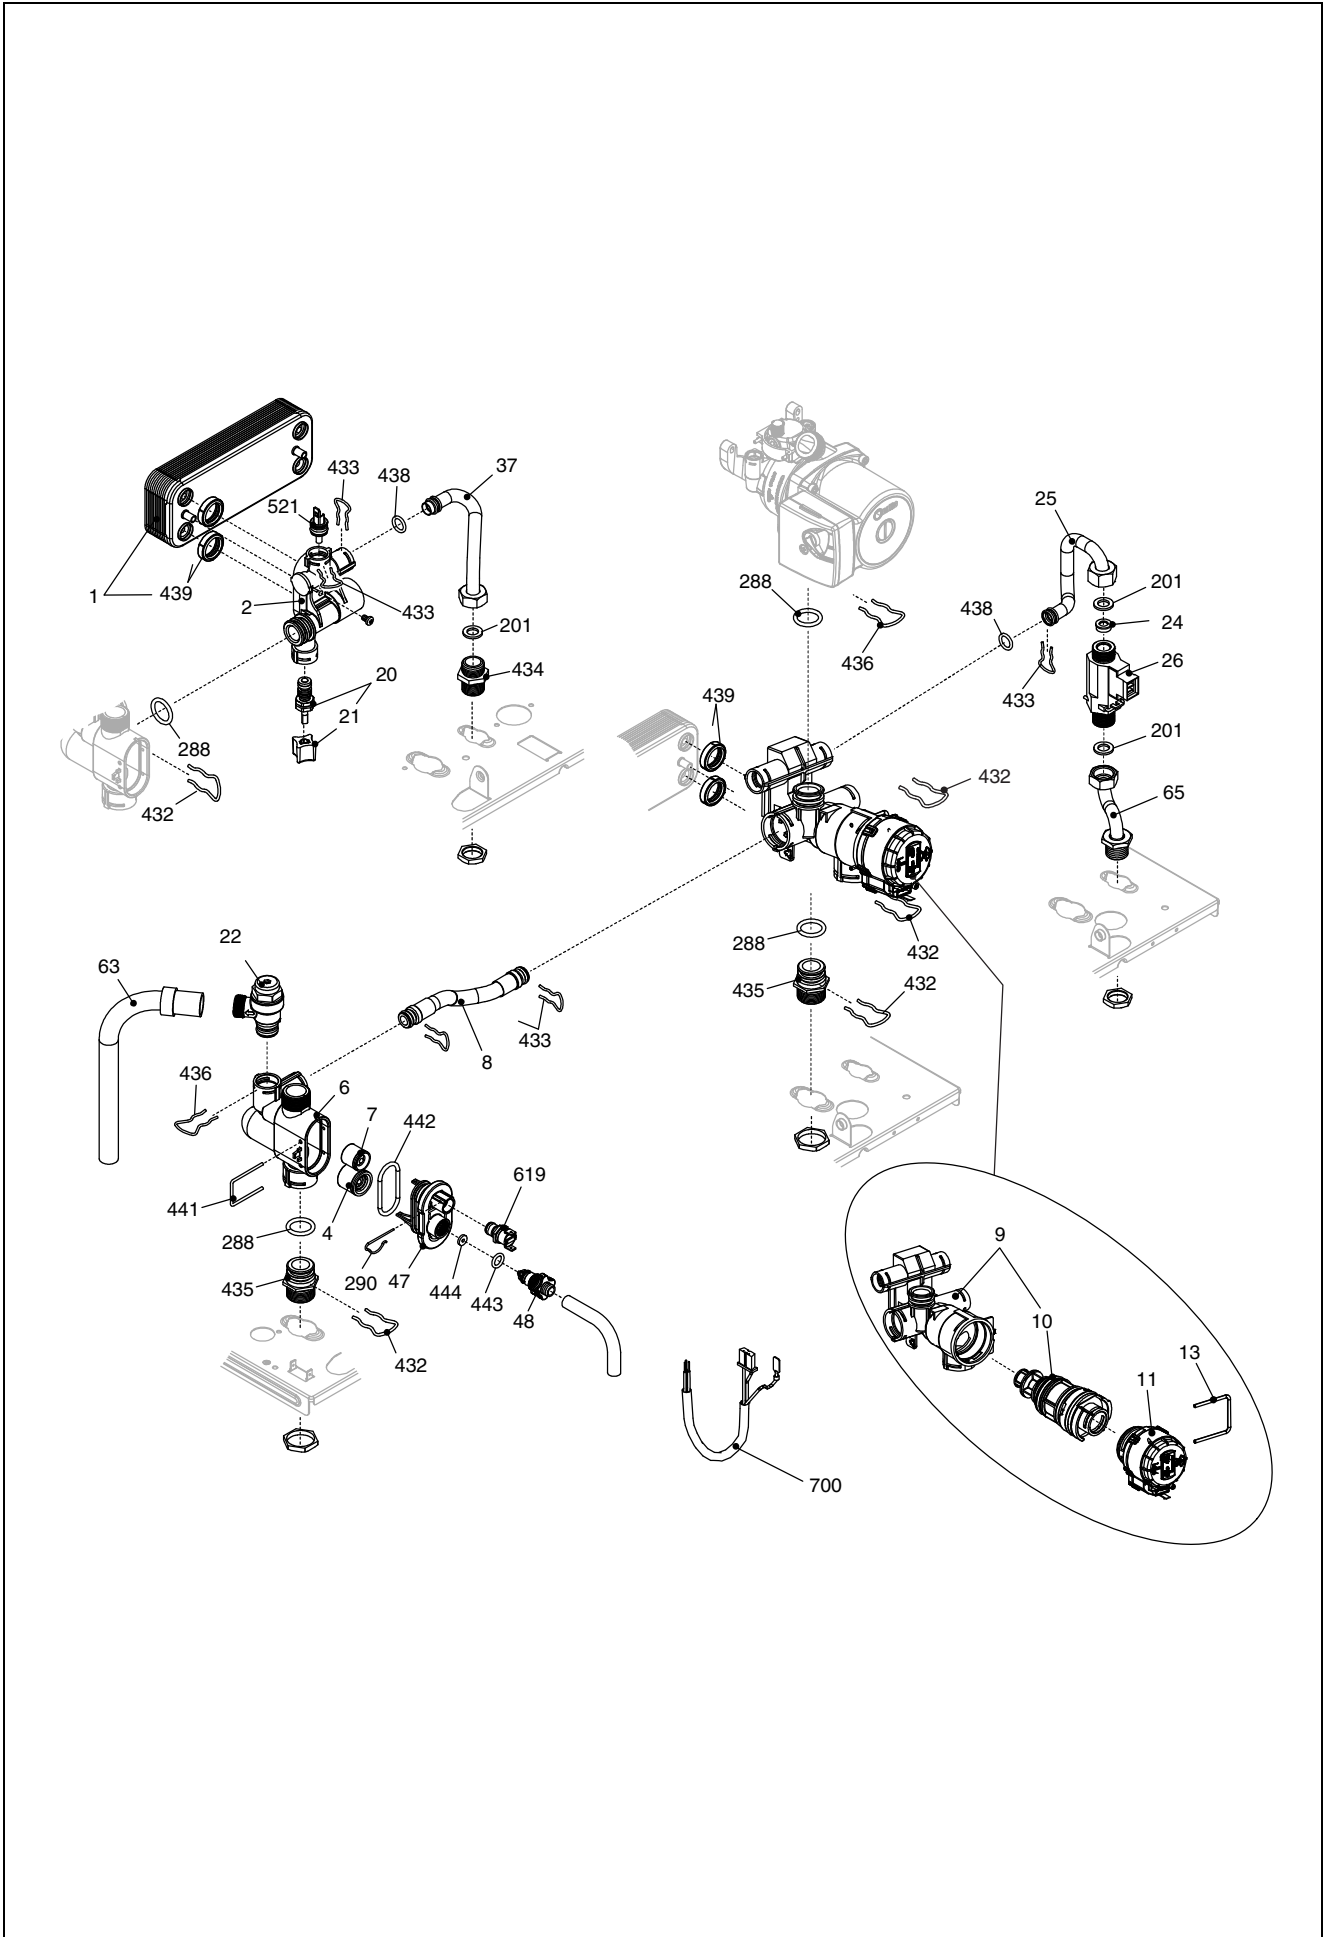

POS.	DESCRIPTION	24kis
1	Exchanger	4364200
2	Hydraulic group	4365951
4	Non return valve	4365749
6	By-pass casing	4365750
7	By-pass valve	4364732
8	Pipe	4365732
9	Valve with cartridge	4366914
10	Cartridge	4366915
11	Actuator	4366916
13	Clip	4366918
20	Filling cock	4365751
21	Knob	4364248
22	Safety valve	4365754
24	Flow governor	4365755
25	Pipe	4365733
26	Dhw actuator	4365081
37	Pipe	4366917
47	Cover for by-pass assembly	4365753
48	Cock	4365752
63	Pipe	4365759
65	Pipe	4365736
201	Washer	4363391
288	Ring	4364282
290	Clip	4364751
432	Clip	4365623
433	Clip	4365761
434	Nipple	4365762
435	Fitting/union	4365763
436	Clip	4365764
438	O ring	4365766
439	Washer	4365767
441	Clip	4365768
442	O ring	4365769
443	O ring	4365770
444	Washer	4365771
521	NTC sensor	4365765
619	Pressure	4366853
700	Hydraulic control cable	4366912

POS.	DESCRIPTION	24kis
1	Expansion vessel	4R000058
2	Pipe	4366919
3	Pump	4366920
4	Air vent bottle	4365707
7	Pipe	4366921
8	Heat exchanger	4366908
9	Pipe	4366922
200	Washer	4363389
290	Clip	4364751
299	Washer	4365286
302	Washer	4363390
520	NTC sensor	4364240
594	O ring	4366880
624	Clip	4363608
625	High limit thermostat	4366881
679	Clip	4367108

POS.	DESCRIPTION	24kis
3	Main burner injector manifold	4R000059
4	Burner	4R000060
5	Spark / ignition electrode	4365776
12	Pipe	4366885
13	Gas valve	4366855
14	Pipe	4366886
15	Gas valve solenoid	4365047
16	Combustion chamber cover	4366983
18	Plug	4366984
27	Hole cover	4366888
200	Washer	4363389
201	Washer	4363391
629	Kit cable grommet	4366889
640	Clip	4366909
700	G20 conversion kit	4R000263
701	LpG conversion kit	4R000264